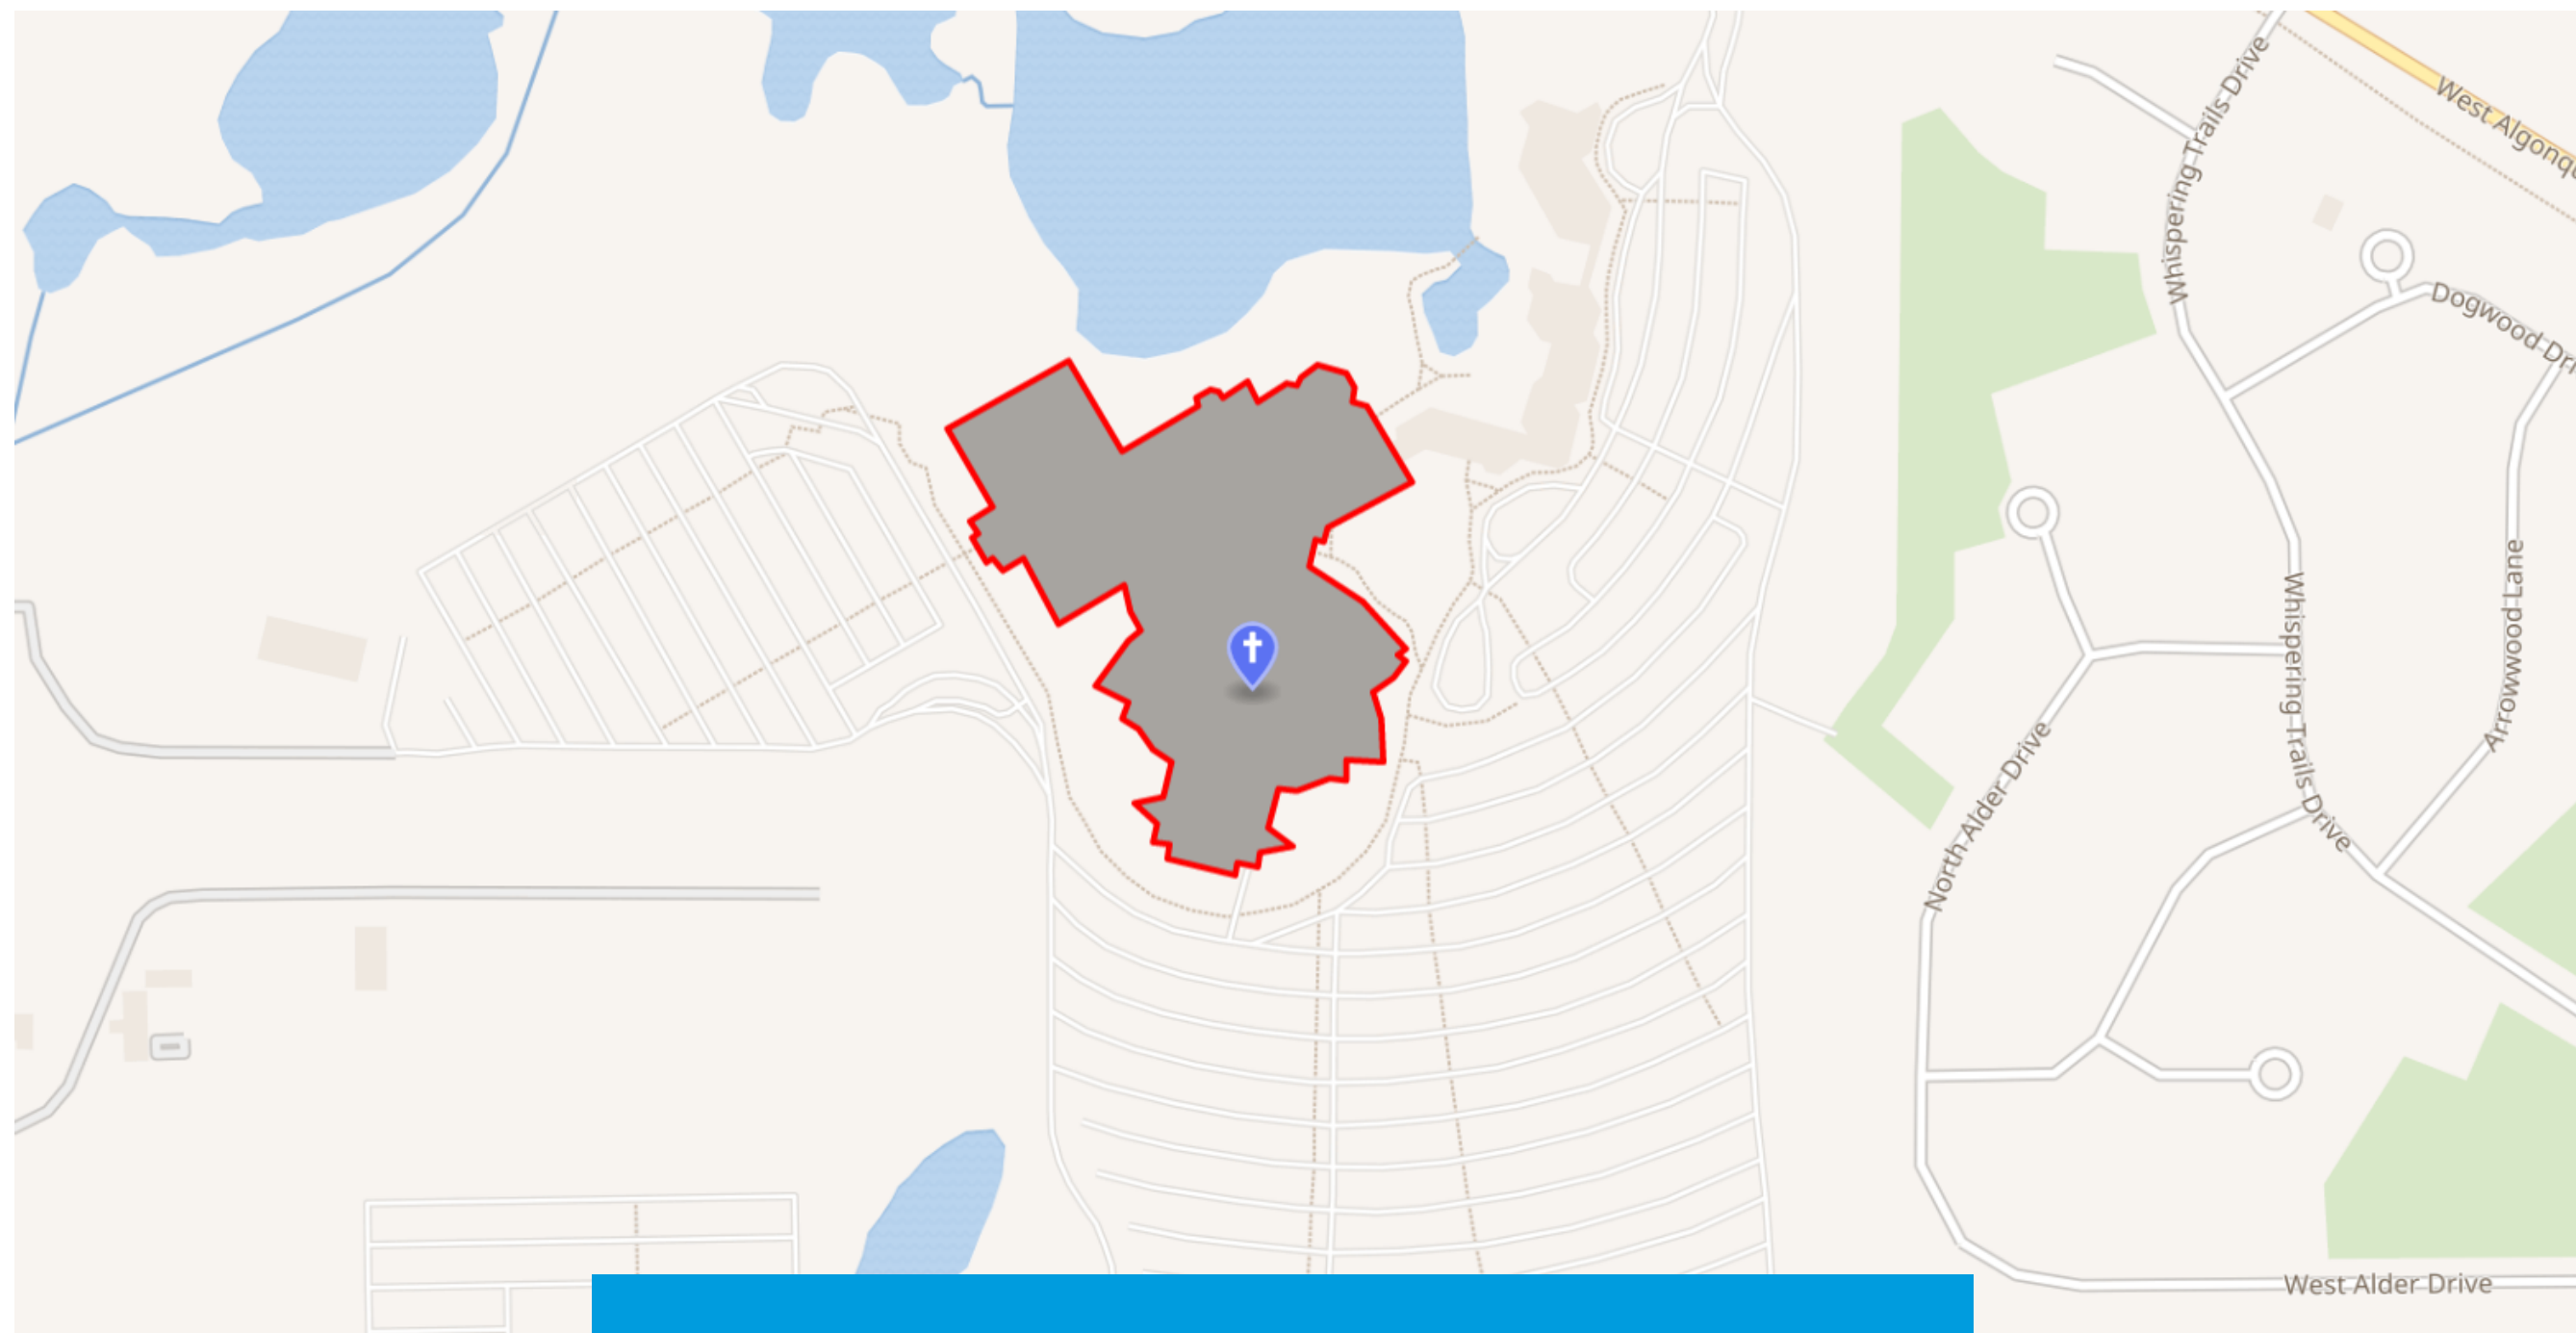

**CLIQUE NO MAPA PARA
IR ATÉ O LOCAL**